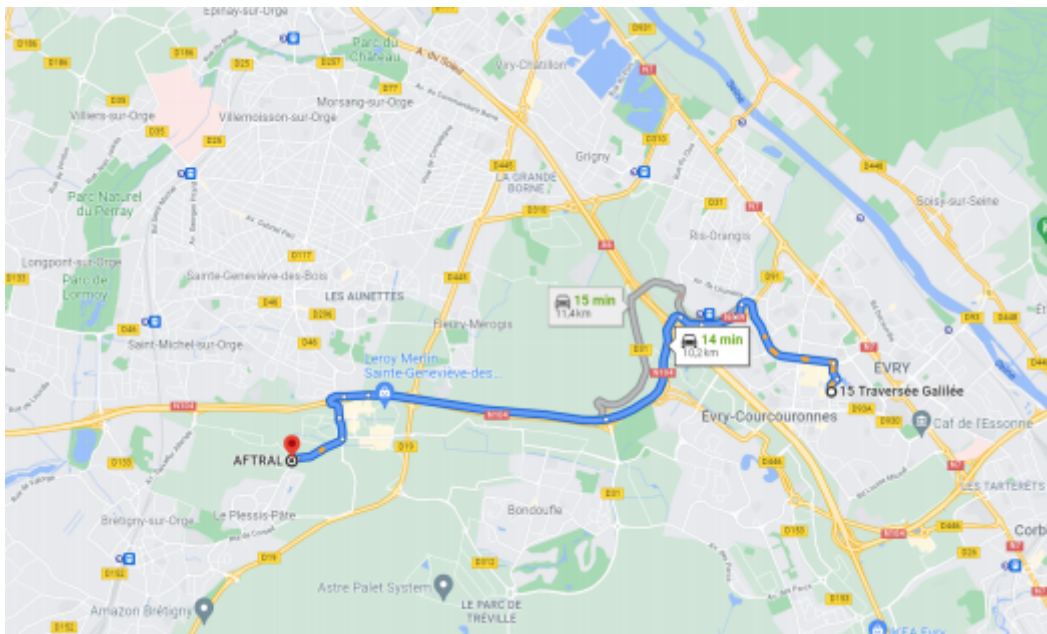

❖ Notre piste se situe :

Chemin de la Noue Rousseau au Plessis-Pâté, sur l'ancien site d'AFTRAL, à 10 kms de l'auto-école, environ 15 mn.

SESAM Conduite – SARL au capital de 10 000 euros  
15 traversée Galilée 91000 Evry – 01 69 13 00 25  
[sesamconduite91@gmail.com](mailto:sesamconduite91@gmail.com) – SIRET 452 420 904 00024  
APE 8553Z – Agrément préfectoral E0409107330

❖ Horaires de conduite :

- Lundi au vendredi de 8h à 18h
- Samedi de 8h à 14h

❖ Comment se déroule votre cours :

- 3 élèves maximum en circulation
- 4 élèves maximum en conduite
- Aller-retour vers une piste dédiée au Plessis-Pâté